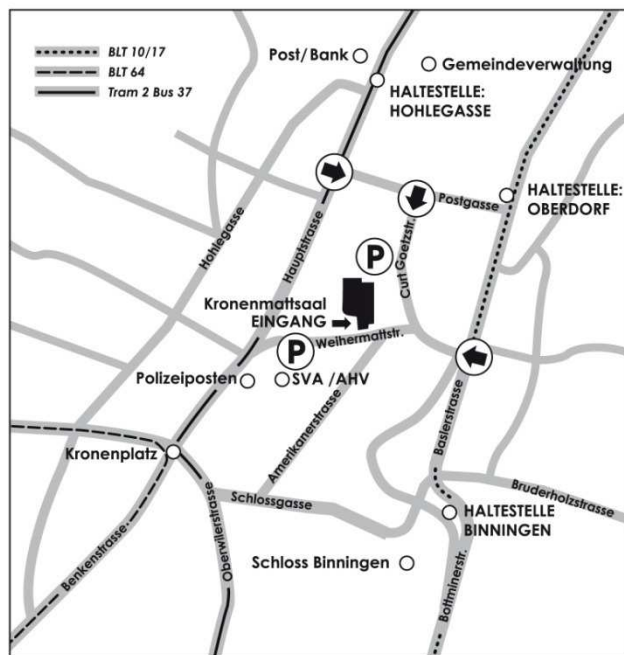

Fotobörse Binningen

Infos zur Fotobörse in Binningen:

Termin:	Sonntag, 1. April 2012
Tischreservierung:	1 Tisch 70 x 140 cm à Fr. 80.- oder 2 Tische à Fr. 150.-
Saalöffnung Aussteller:	08.00 Uhr
Beginn Fotobörse:	10.00 Uhr
Schluss Fotobörse:	16.00 Uhr

Wegbeschreibung:

Anfahrt mit öffentlichen Verkehrsmitteln:

Aus Basel: Tramlinie BVB 2 bis Hohlegasse oder Kronenplatz.
Aus Basel oder Bottmingen: BVB-Buslinie 34 bis Hohlegasse oder Kronenplatz
Aus Basel (Heuwaage) oder Bottmingen: BLT-Linie 10/17 bis Oberdorf oder Binningen
Von Allschwil: BLT-Buslinie Nr. 61 bis Kronenplatz

Anfahrt mit dem PW:

Über Baslerstrasse – Weihermattstrasse
Über Hauptstrasse – Postgasse – Curt Goetzstrasse
Über Oberwilerstrasse – Kronenplatz – Postgasse – Curt Goetzstrasse
Über Bottingenstrasse – Schloss – Weihermattstrasse